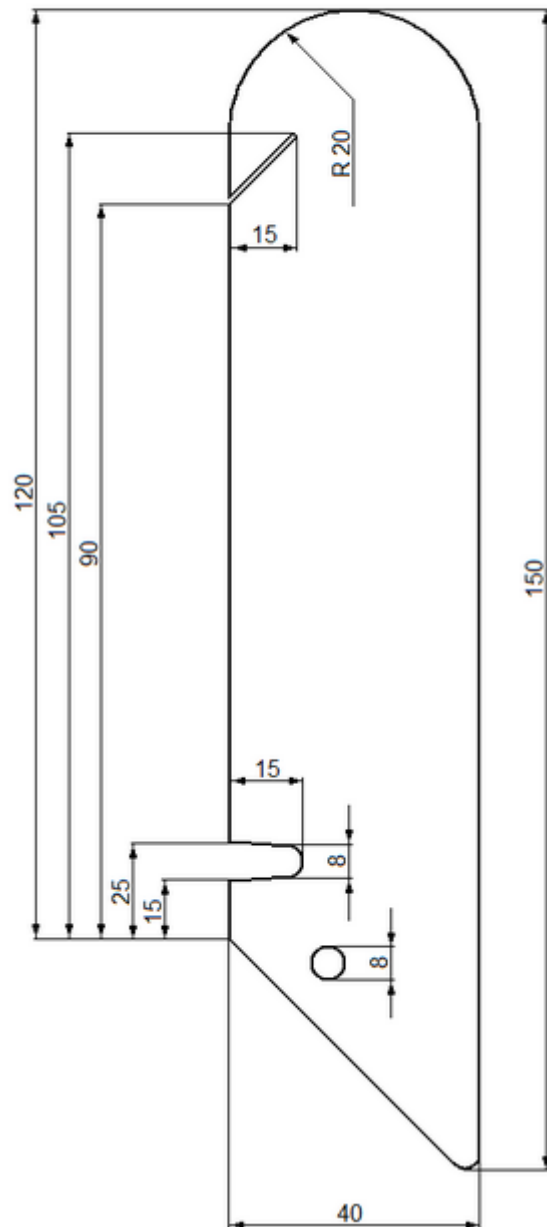

Zeichnung: "Schleifmaus"

Diese Zeichnung ist nicht maßstabsgerecht.

Material: Fichte oder Kiefer
 Materialstärke: 18mm

Die Position der Bohrung für das Auge kann selbst festgelegt werden.