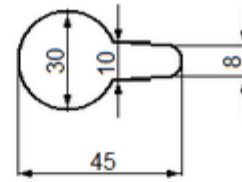

Zeichnung: "Schleifmaus"

Diese Zeichnung ist nicht maßstabsgerecht.

Material: Fichte oder Kiefer
 Materialstärke: 18mm

Die Position der Bohrung für das Auge kann selbst festgelegt werden.